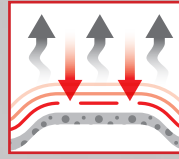

Tejido antibacteriano y excelente absorción de la humedad